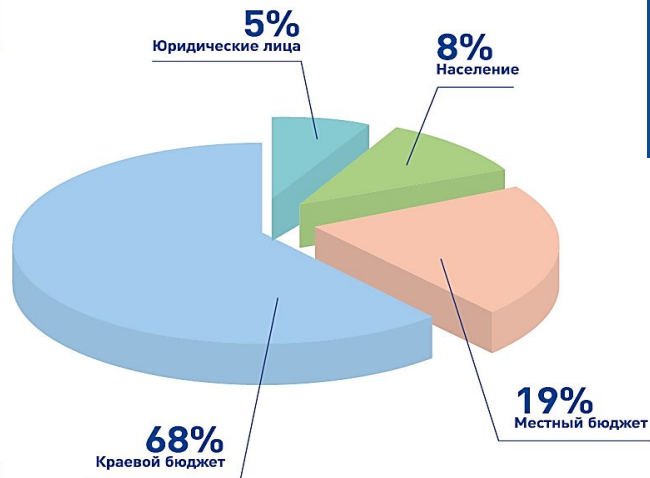

Мемориалы славы

7%

Дороги

7%

Места захоронения

6%

Освещение

6%

Места отдыха и объекты благоустройства

4%

Объекты коммунального хозяйства

1%

Всего

Общая стоимость реализации проектов, тыс. рублей

730 831

Средства краевого бюджета, тыс. рублей